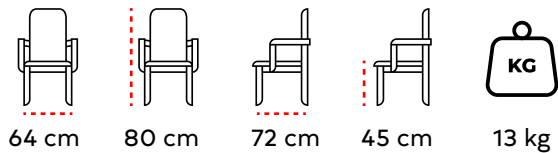

88 cm

70 cm

45 cm

15 kg

MK 23
MINI KOLTUK
MINI SEAT

MK 24
MINI KOLTUK
MINI SEAT

MK 25
MINI KOLTUK
MINI SEAT

HORECA
PROFESSIONAL FURNITURE SOLUTIONS