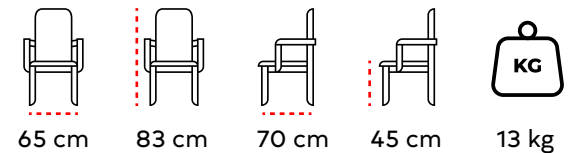

88 cm

70 cm

45 cm

15 kg

MK 23
MINI KOLTUK
MINI SEAT

MK 24
MINI KOLTUK
MINI SEAT

MK 25
MINI KOLTUK
MINI SEAT

HORECA
PROFESSIONAL FURNITURE SOLUTIONS