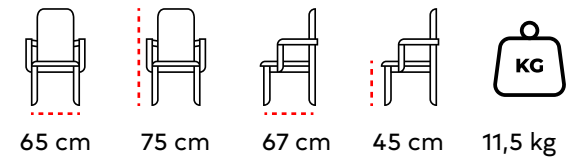

MINI KOLTUKLAR

MINI SEATS

MK 01
MINI KOLTUK
MINI SEAT

HORECA
PROFESSIONAL FURNITURE SOLUTIONS

MK 03
MINI KOLTUK
MINI SEAT

HORECA
PROFESSIONAL FURNITURE SOLUTIONS

MK 06
MINI KOLTUK
MINI SEAT

65 cm