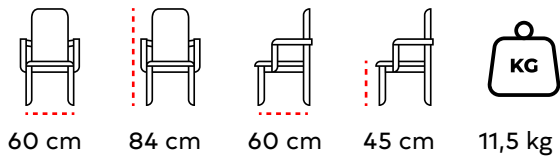

MINI KOLTUKLAR

MINI SEATS

MK 01
MINI KOLTUK
MINI SEAT

HORECA
PROFESSIONAL FURNITURE SOLUTIONS

MK 03
MINI KOLTUK
MINI SEAT

HORECA
PROFESSIONAL FURNITURE SOLUTIONS

MK 06
MINI KOLTUK
MINI SEAT

65 cm